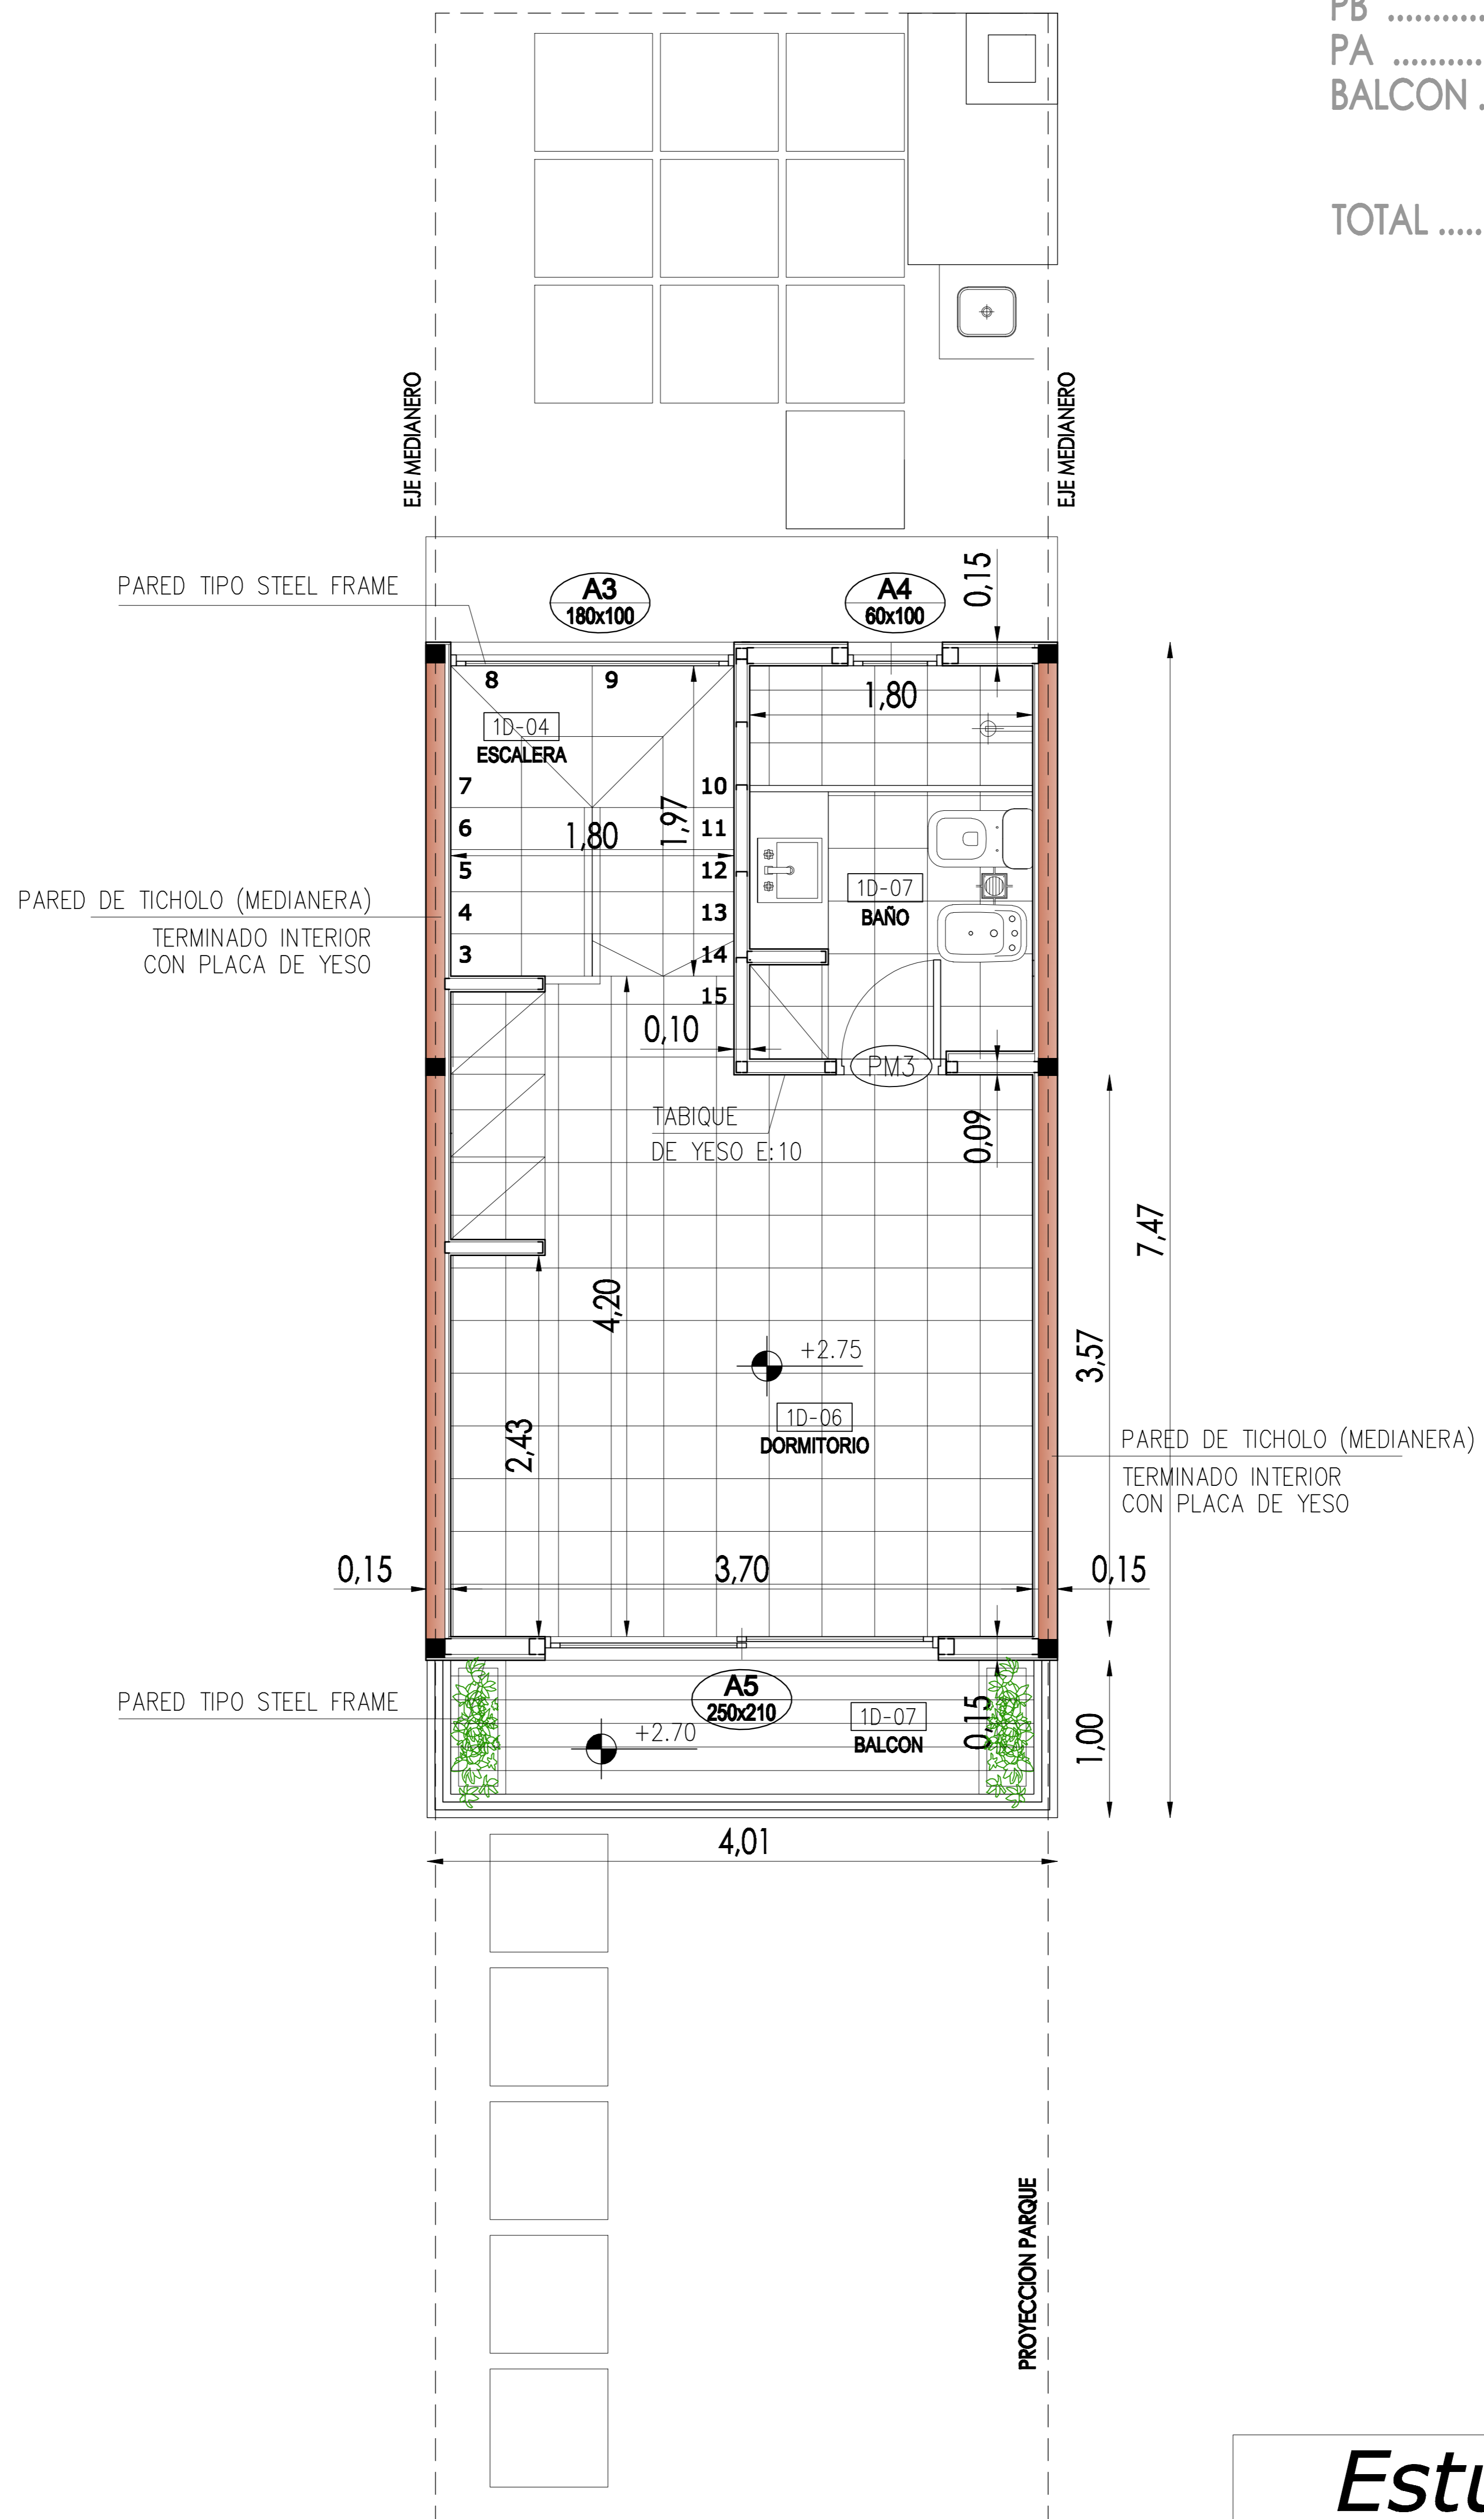

TIPOLOGÍA:

1 DORMITORIO

PB 25 m²
PA 25 m²
BALCON 4 m²

TOTAL 54 m²

Escala 1:75

**Estudio
Pepe Peña**

Ruta 10 Km 160, LA Barra - Punta del Este
Tel. 42770923 - Cel. 094 389 198
e-mail: arqtopepepena@netgate.com.uy

PLANTA ALTA